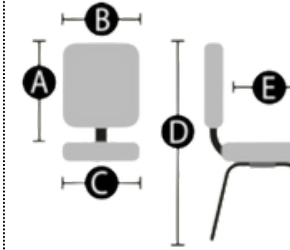

## ✂ CARACTÉRISTIQUES

- **Structure** acier chromé – empilable.
- Coque **polypropylène**.
- **Piètements** en métal.
- Conçu pour une utilisation intensive et une grande durabilité.

## ✓ DIMENSION S

A	395
B	430
C	430
D	790
E	400
F	520