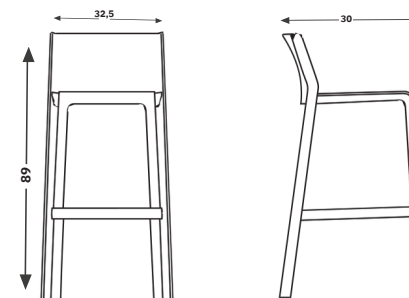

Tabouret Fany

2 ANS
GARANTIE

CARACTÉRISTIQUES

- **Structure** 4 pieds en technopolymer, empilable, stable et résistant.
- **Assise** en technopolymer.
- Effet **mat**.
- Avec patins **anti-dérapants**.
- Hauteur : 76 cm.
- Résine recyclable

COLORIS

→ **STRUCTURE** (en stock)

BL
Blanc

RO
Rouge

VE
Vert

DIMENSIONS

POINTS FORTS

Design multi-espaces
s'adapte aux espaces
détente, réunion et
informels