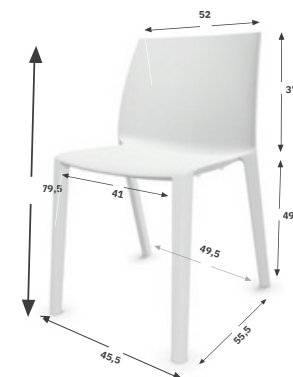

## CARACTÉRISTIQUES

- Chaise **100 % polypro** de très haute qualité.
- **Patins** de protection de sol.
- Empilable par 8 sans accoudoirs, ou par 4 avec accoudoirs.
- Utilisation intérieure et extérieure
- Charge max : **130 kg**.

## DIMENSIONS