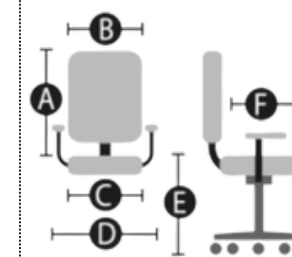

## CARACTÉRISTIQUES

- **Vérin pneumatique** lg 305 mm – longueurs différentes longueurs possibles, nous consulter.
- Assise & dossier **polyuréthane noir haute densité**.
- Liaison assise-dossier par lame acier époxy noir.
- Base **aluminium** poli, diam. 640 mm.
- **Variante**: Repose-pieds acier avec blocage toutes positions par levier de serrage.

## DIMENSIONS

A	310
B	410
C	460
D	460
E	525/775
F	430