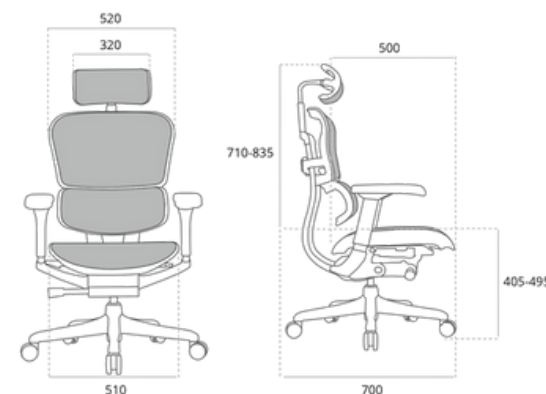

## ✂ CARACTÉRISTIQUES

- Revêtement Cuir pleine fleur
- Mécanisme **synchrone**
- Réglage de **densité** en fonction du poids
- Translation d'assise
- **Soutien lombaire** réglable en profondeur
- **Dossier réglable** en hauteur
- **Accoudoirs** réglables **5D** innovant
- **Appui-tête** réglable **2D**
- Structure **aluminium** chromé
- Assise négative
- Limiteur de bascule
- Finition en **aluminium chromé**
- Charge max : **155 kg.**

## DIMENSIONS

## POINTS FORTS

**Siège ergonomique** All inclusive (ensemble des réglages inclus)

**Accoudoirs** réglables 5D innovant

**Tête** réglable 2D