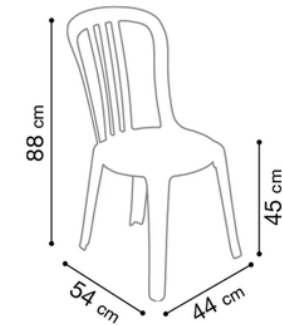

(sur commande)

RO
Rouge

AN
Anthracite

✓ DIMENSIONS

⊕ POINTS FORTS

Design multi-espaces
réunion, détente,
visiteur ou home office

Hygienne
structure 100 % polypro
facile d'entretien

Usage
intérieur/extérieur

Empilable par 4 avec
accoudoirs ou 8 sans
accoudoirs