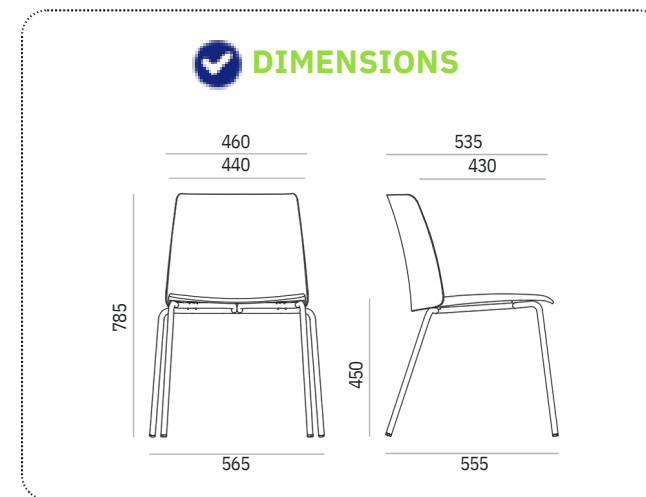

VARIANTES

Différents piètements sur commande