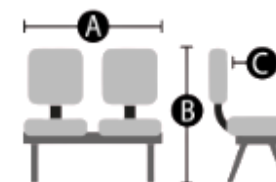

M30

M50

⚙️ VARIANTES

DINO-3P-K

DINO-3P-B

DINO-3P-P

+ POINTS FORTS

Grand choix :
nombreux modèles et
combinaisons

Confortable
Assise en
tissu

✓ DIMENSIONS

DIMENSIONS :

A	1850
B	760
C	450

☰ OPTIONS

Paire d'accoudoirs

Chaise accueil

Tablette ecriteiro