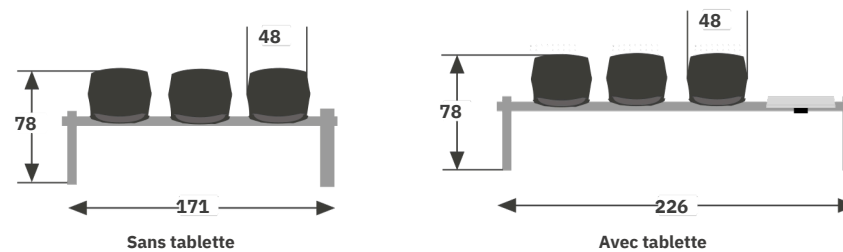

PIÈTEMENT

- Poutre métallique noire très résistante de section 40 x 80 mm pour 2, 3, 4 ou 5 places.
- Avec ou sans tablette blanche porte-revues.
- Hauteur de l'assise : **46 cm**.

COLORIS

→ COQUE / RÉVILLE

→ PLACET D'ASSISE TAPISSÉE

Revêtement tissu disponible en **61 coloris**.

- A** Alfa, Omega
- B** Cura, Rivet, Delta
- C** Silvertex

MODÈLES ET DIMENSIONS

2 PLACES

3 PLACES

4 PLACES

5 PLACES