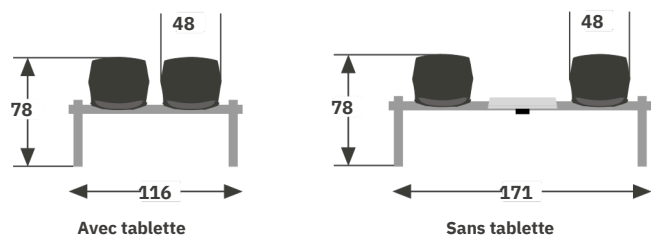

PIÈTEMENT

- Poutre métallique noire très résistante de section 40 x 80 mm pour 2, 3, 4 ou 5 places.
- Avec ou sans tablette blanche porte-revues.
- Hauteur de l'assise : **46 cm**.

COLORIS

→ COQUE / RÉVILLE

→ PLACET D'ASSISE TAPISSÉE

Revêtement tissu disponible en **61 coloris**.

- A** Alfa, Omega
- B** Cura, Rivet, Delta
- C** Silvertex

MODÈLES ET DIMENSIONS

2 PLACES

3 PLACES

4 PLACES

5 PLACES