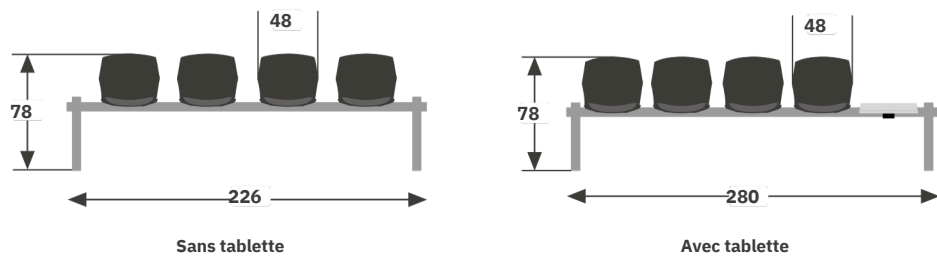

PIÈTEMENT

- Poutre métallique noire très résistante de section 40 x 80 mm pour 2, 3, 4 ou 5 places.
- Avec ou sans tablette blanche porte-revues.
- Hauteur de l'assise : **46 cm**.

COLORIS

→ COQUE / RÉVILLE

→ PLACET D'ASSISE TAPISSÉE

Revêtement tissu disponible en **61 coloris**.

- A** Alfa, Omega
- B** Cura, Rivet, Delta
- C** Silvertex

MODÈLES ET DIMENSIONS

2 PLACES

3 PLACES

4 PLACES

5 PLACES